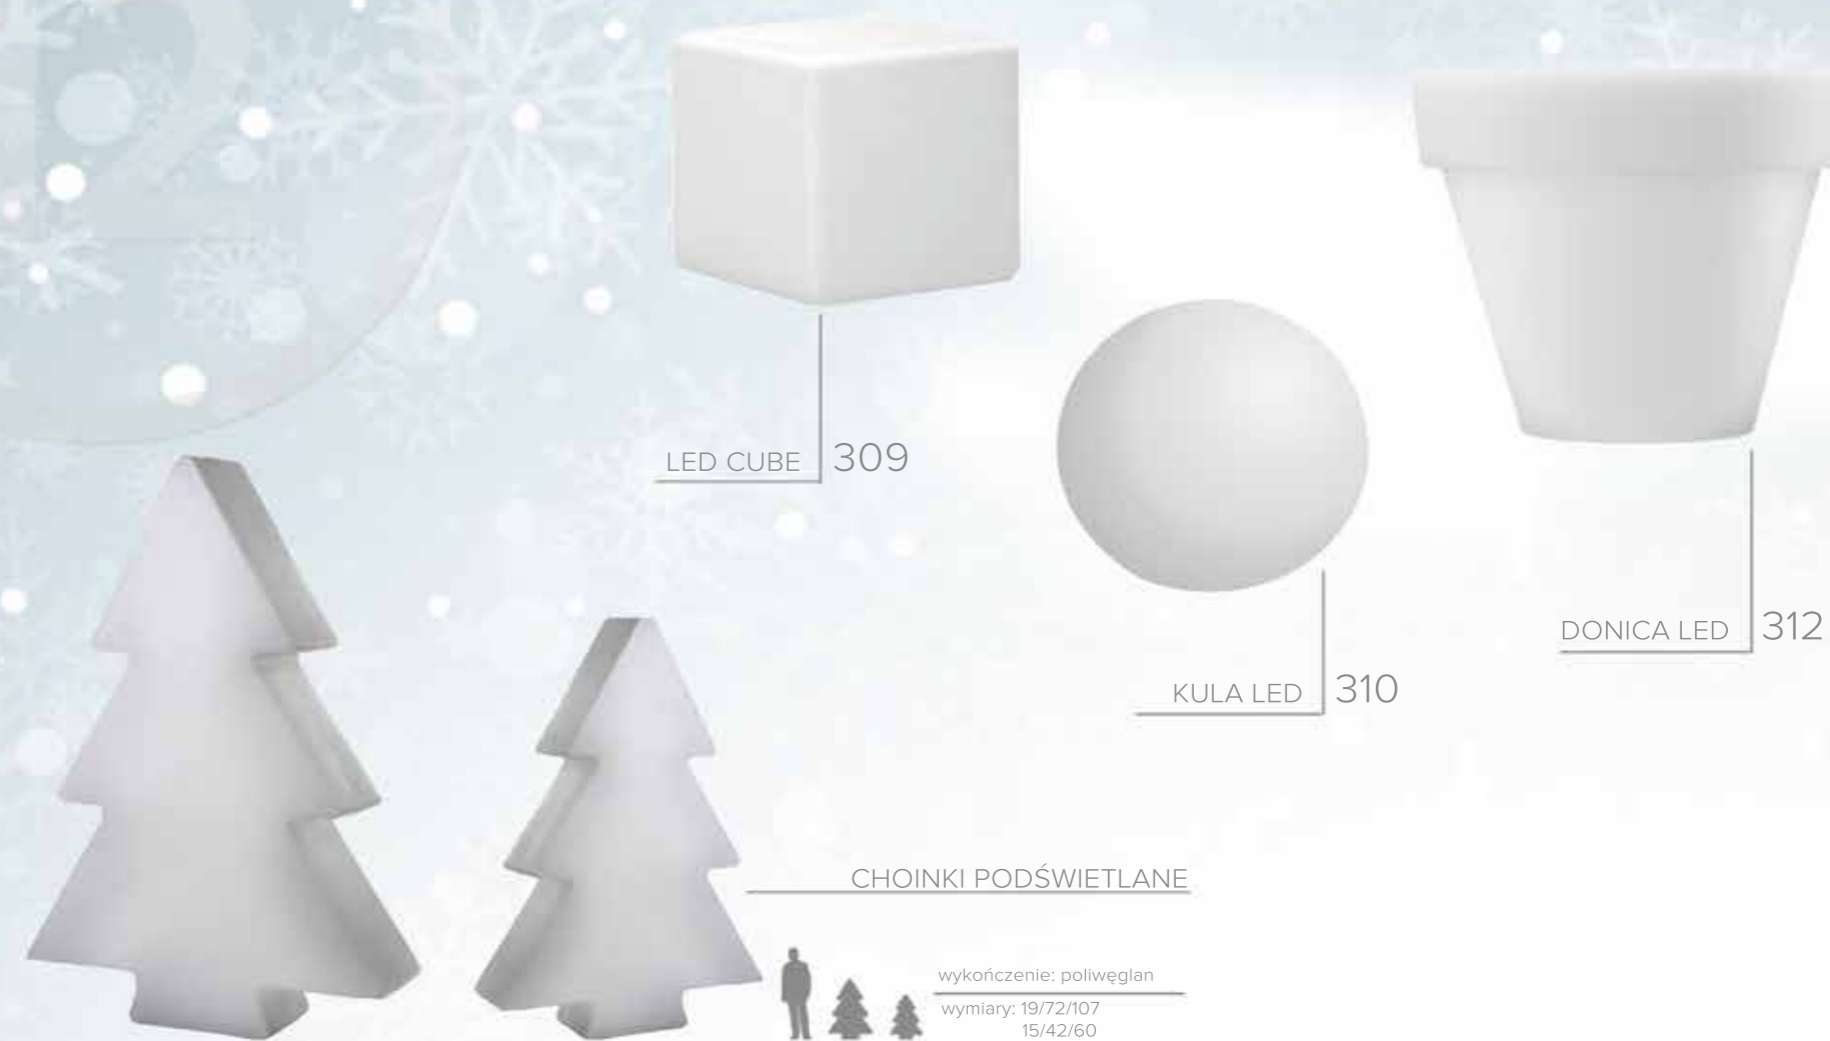

STÓL EAMES 289

KRZESŁA EAMES
white 018
red 013
marine 016

SERIA OTTOMAN

OTTOMAN I RED 176

OTTOMAN III RED 191

OTTOMAN II RED 194

MEBLE LED

LED CUBE 309

KULA LED 310

DONICA LED 312

CHOINKI PODŚWIETLANE

wykończenie: poliwęglan
wymiary: 19/72/107
15/42/60

SERIA CHESTERFIELD

147 FOTEL QUEEN

114 SOFA CHESTERFIELD

146 FOTEL CHESTERFIELD