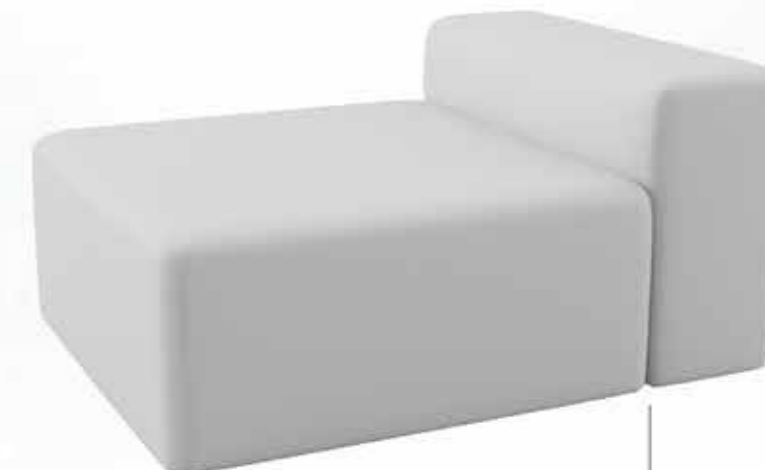

STÓL EAMES 289

KRZESŁA EAMES
white 018
red 013
marine 016

SERIA OTTOMAN

OTTOMAN I RED 176

OTTOMAN III RED 191

OTTOMAN II RED 194

MEBLE LED

LED CUBE 309

KULA LED 310

DONICA LED 312

CHOINKI PODŚWIETLANE

wykończenie: poliwęglan
wymiary: 19/72/107
15/42/60

SERIA CHESTERFIELD

147 FOTEL QUEEN

114 SOFA CHESTERFIELD

146 FOTEL CHESTERFIELD

187 OTTOMAN GLAM

SERIA BROOKLYN

BROOKLYN PRESTIGE C 092

BROOKLYN PRESTIGE A 088

BROOKLYN PRESTIGE B 090

OZDOBY ŚWIĄTECZNE

CHOINKA SZTUCZNA

wykończenie: tworzywo sztuczne
wymiary: 180-200

CHOINKA SZTUCZNA B

wykończenie: tworzywo sztuczne
wymiary: 100-150

ŚNIEŻYNKA

wykończenie: styropian
wymiary: 10-50

FIGURY ZWIERĄT

JELEŃ
408

KOŃ
407

OŚWIETLENIE